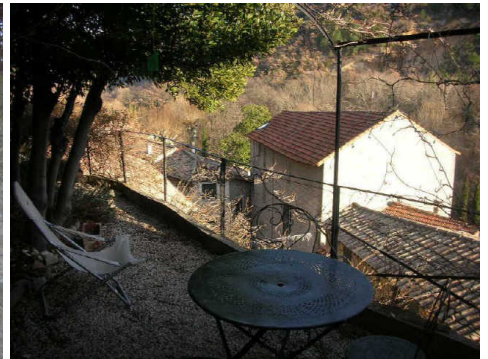

#### Descriptif du bien :

DROME PROV/PROCHE VAISON LA ROMAINE: Authenticité, charme, calme et luminosité sont les caractéristiques de cette spacieuse MdV confortable aux nombreuses possibilités. Très jolis volumes, jardinet surplombant le village sans aucun vis-à-vis et avec une vue s'ouvrant sur la nature: Voici la maison de caractère que vous cherchez au coeur d'un agréable village provençal !!! Possib. Garage 4 voitures.